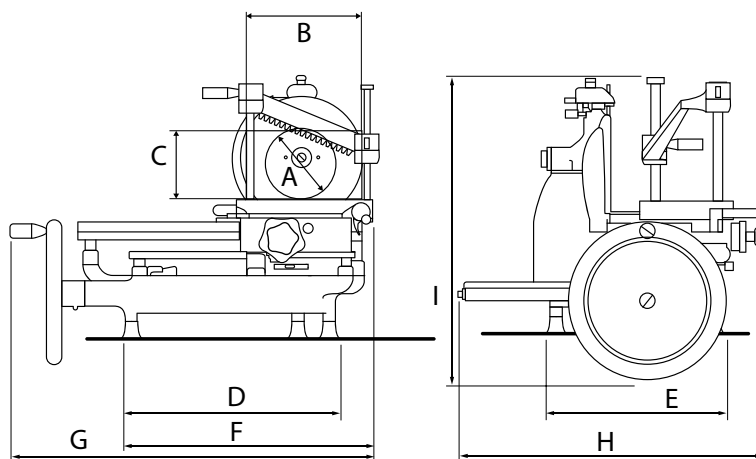

VOLANO B2

	A	B	C	D	E	F	G	H	I	Ø Lama Ø Blade Ø Lame Ø Messer	Spessore taglio Cut thickness Epaisseur de coupe Schnittbreite	Peso netto Net weight Poids net Nettogewicht	Dimensione imballo Packaging dimensions Verpack. abmessungen Dim. emballage	Piedistallo Stand Socle Sockel	Imballo piedistallo Stand packaging Emballage Socle Sockel Verpack.
	mm	mm	mm	mm	mm	mm	mm	mm	mm	mm	mm	kg	cm - kg	cm - kg	cm - kg
B2	160	190	150	395	265	465	680	530	540	265	0 - 2	33	80x68x82h - 50	40x50x80h - 65	70x73x100h - 76

- Affettatrice manuale a volano
- dimensioni contenute e minimo ingombro
- volano pieno
- piatto raccoglitore in polimero tecnico
- sistema di avanzamento e di ritorno rapido del piatto
- affilatoio incorporato
- sistema di regolazione dello spessore fetta
- protezione lama ,piatto portamerce, piatto raccoglitore e affilatoio facilmente removibili per la pulizia

IT

- Manual flywheel slicer
- Small in size, takes up minimum space
- Full flywheel
- Technical polymer receiving tray
- Meat table rapid advance mechanism and return system
- Built-in sharpener
- slice thickness adjustment system
- Blade guard, meat table, receiving tray and sharpener are easily removed for cleaning

EN

- Trancheuse manuelle à volant
- petites dimensions et encombrement minimum
- volant plein
- plateau de récolte en polymère technique
- système d'avancement et de retour rapide du plateau
- aiguisoir intégré
- système de réglage de l'épaisseur de la tranche
- protection de la lame, plateau porte-marchandise, plateau de récolte et aiguisoir facilement extractible pour le nettoyage